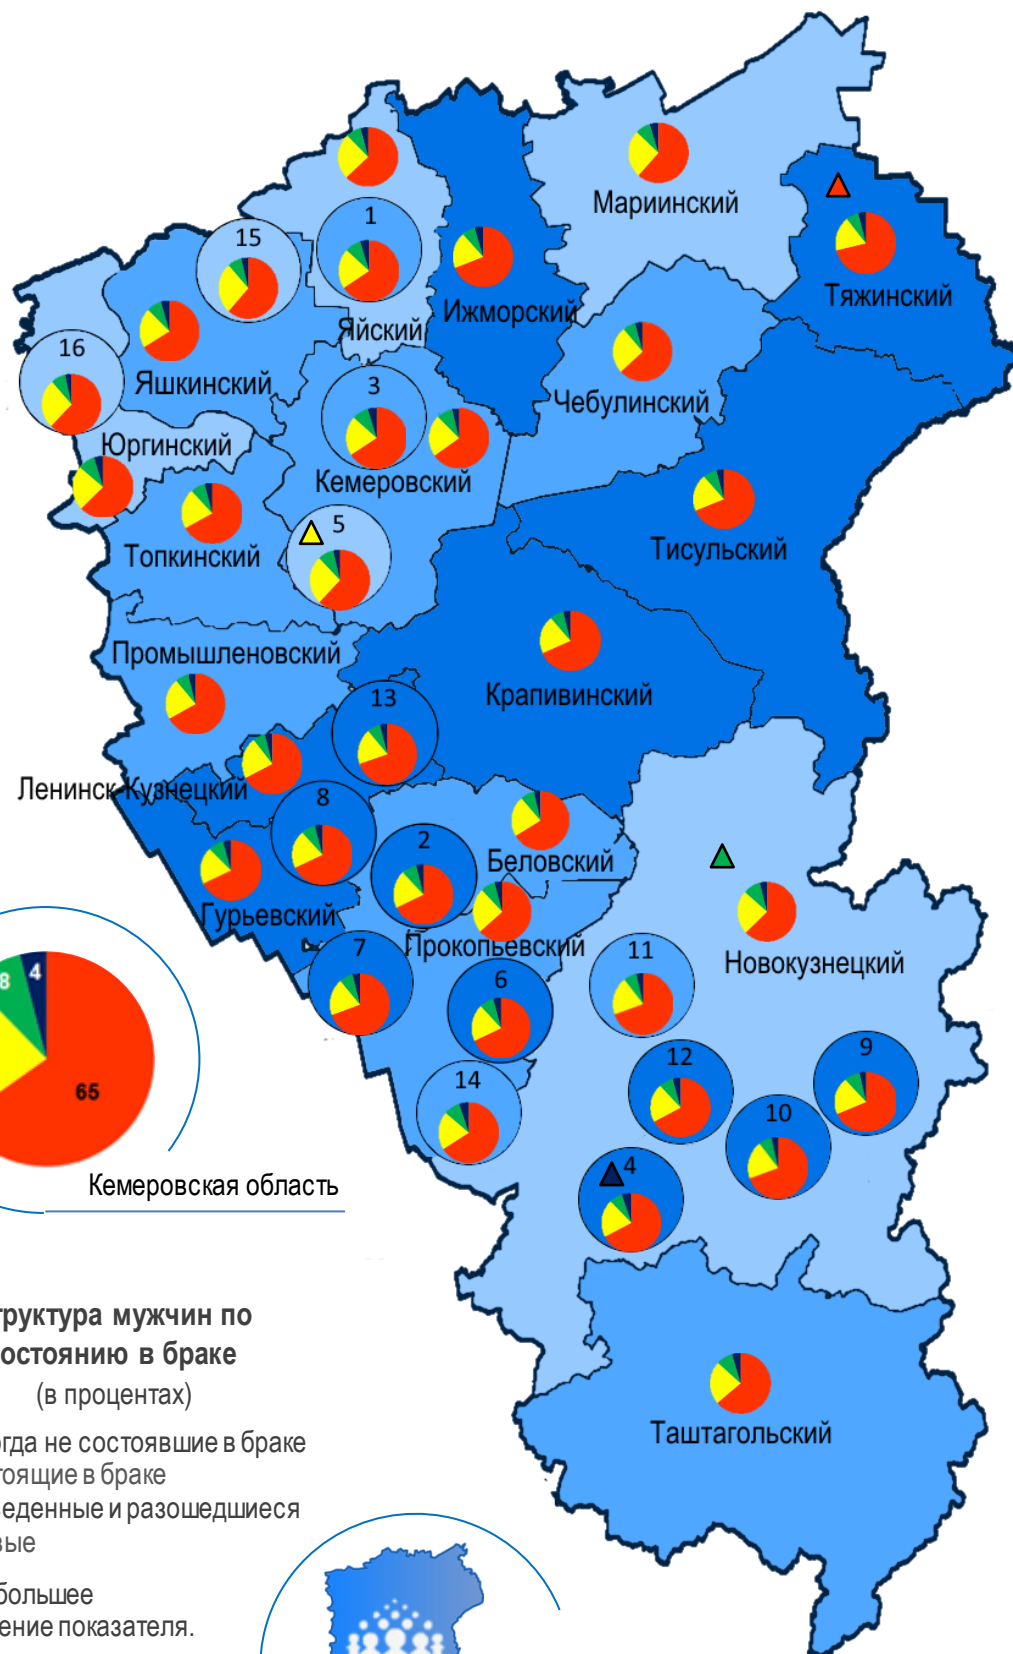

Цифрами обозначены городские округа:

- 1 Анжеро-Судженский
- 2 Беловский
- 3 Березовский
- 4 Калтанский
- 5 Кемеровский
- 6 Киселевский
- 7 Краснобродский
- 8 Ленинск-Кузнецкий
- 9 Междуреченский
- 10 Мысковский
- 11 Новокузнецкий
- 12 Осинниковский
- 13 Полысаевский
- 14 Прокопьевский
- 15 Тайгинский
- 16 Юргинский

Найди себя на карте Кузбасса!

Доля женщин, состоящих в браке

(в возрасте 16 лет и более, указавших состояние в браке, на 14 октября 2010г.)

Цифрами обозначены городские округа:

- 1 Анжеро-Судженский
- 2 Беловский
- 3 Березовский
- 4 Калтанский
- 5 Кемеровский
- 6 Киселевский
- 7 Краснобродский
- 8 Ленинск-Кузнецкий
- 9 Междуреченский
- 10 Мысковский
- 11 Новокузнецкий
- 12 Осинниковский
- 13 Полысаевский
- 14 Прокопьевский
- 15 Тайгинский
- 16 Юргинский

Структура женщин по состоянию в браке (в процентах)

- – Состоящие в браке
- – Никогда не состоявшие в браке
- – Разведенные и разошедшиеся
- – Вдовы

△ – Наибольшее значение показателя.

Процентов

- от 48 до 51,0
- от 51,1 до 55,0
- от 55,1 до 60,0

Найди себя на карте Кузбасса!

Доля мужчин, состоящих в браке

(в возрасте 16 лет и более, указавших состояние в браке, на 14 октября 2010г.)

Цифрами обозначены городские округа:

- 1 Анжеро-Судженский
- 2 Беловский
- 3 Березовский
- 4 Калтанский
- 5 Кемеровский
- 6 Киселевский
- 7 Краснобродский
- 8 Ленинск-Кузнецкий
- 9 Междуреченский
- 10 Мысковский
- 11 Новокузнецкий
- 12 Осинниковский
- 13 Полысаевский
- 14 Прокопьевский
- 15 Тайгинский
- 16 Юргинский