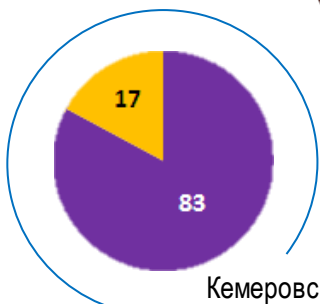

СТАТИСТИЧЕСКИЙ АТЛАС населения Кузбасса

**Состояние
в браке**

**ПО ИТОГАМ ВСЕРОССИЙСКОЙ ПЕРЕПИСИ
НАСЕЛЕНИЯ 2010г.**

Доля населения, состоящего в браке

(в возрасте 16 лет и более, указавших состояние в браке, на 14 октября 2010г.)

Цифрами обозначены городские округа:

- 1 Анжеро-Судженский
- 2 Беловский
- 3 Березовский
- 4 Калтанский
- 5 Кемеровский
- 6 Киселевский
- 7 Краснобродский
- 8 Ленинск-Кузнецкий
- 9 Междуреченский
- 10 Мысковский
- 11 Новокузнецкий
- 12 Осинниковский
- 13 Полысаевский
- 14 Прокопьевский
- 15 Тайгинский
- 16 Юргинский

Структура населения, состоящего в браке по типам браков (в процентах)

- – Зарегистрированные
- – Незарегистрированные

△ – Наибольшее значение показателя.

Процентов

- от 54 до 57
- от 57,1 до 61,0
- от 61,1 до 65,0