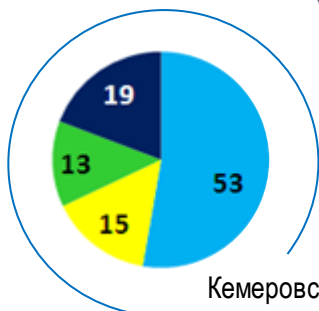

Структура населения, состоящего в браке по типам браков (в процентах)

- – Зарегистрированные
- – Незарегистрированные

△ – Наибольшее значение показателя.

Процентов

- от 54 до 57
- от 57,1 до 61,0
- от 61,1 до 65,0

Найди себя на карте Кузбасса!

Доля женщин, состоящих в браке

(в возрасте 16 лет и более, указавших состояние в браке, на 14 октября 2010г.)

Цифрами обозначены городские округа:

- 1 Анжеро-Судженский
- 2 Беловский
- 3 Березовский
- 4 Калтанский
- 5 Кемеровский
- 6 Киселевский
- 7 Краснобродский
- 8 Ленинск-Кузнецкий
- 9 Междуреченский
- 10 Мысковский
- 11 Новокузнецкий
- 12 Осинниковский
- 13 Полысаевский
- 14 Прокопьевский
- 15 Тайгинский
- 16 Юргинский

Структура женщин по состоянию в браке (в процентах)

- – Состоящие в браке
- – Никогда не состоявшие в браке
- – Разведенные и разошедшиеся
- – Вдовы

△ – Наибольшее значение показателя.

Процентов

- от 48 до 51,0
- от 51,1 до 55,0
- от 55,1 до 60,0