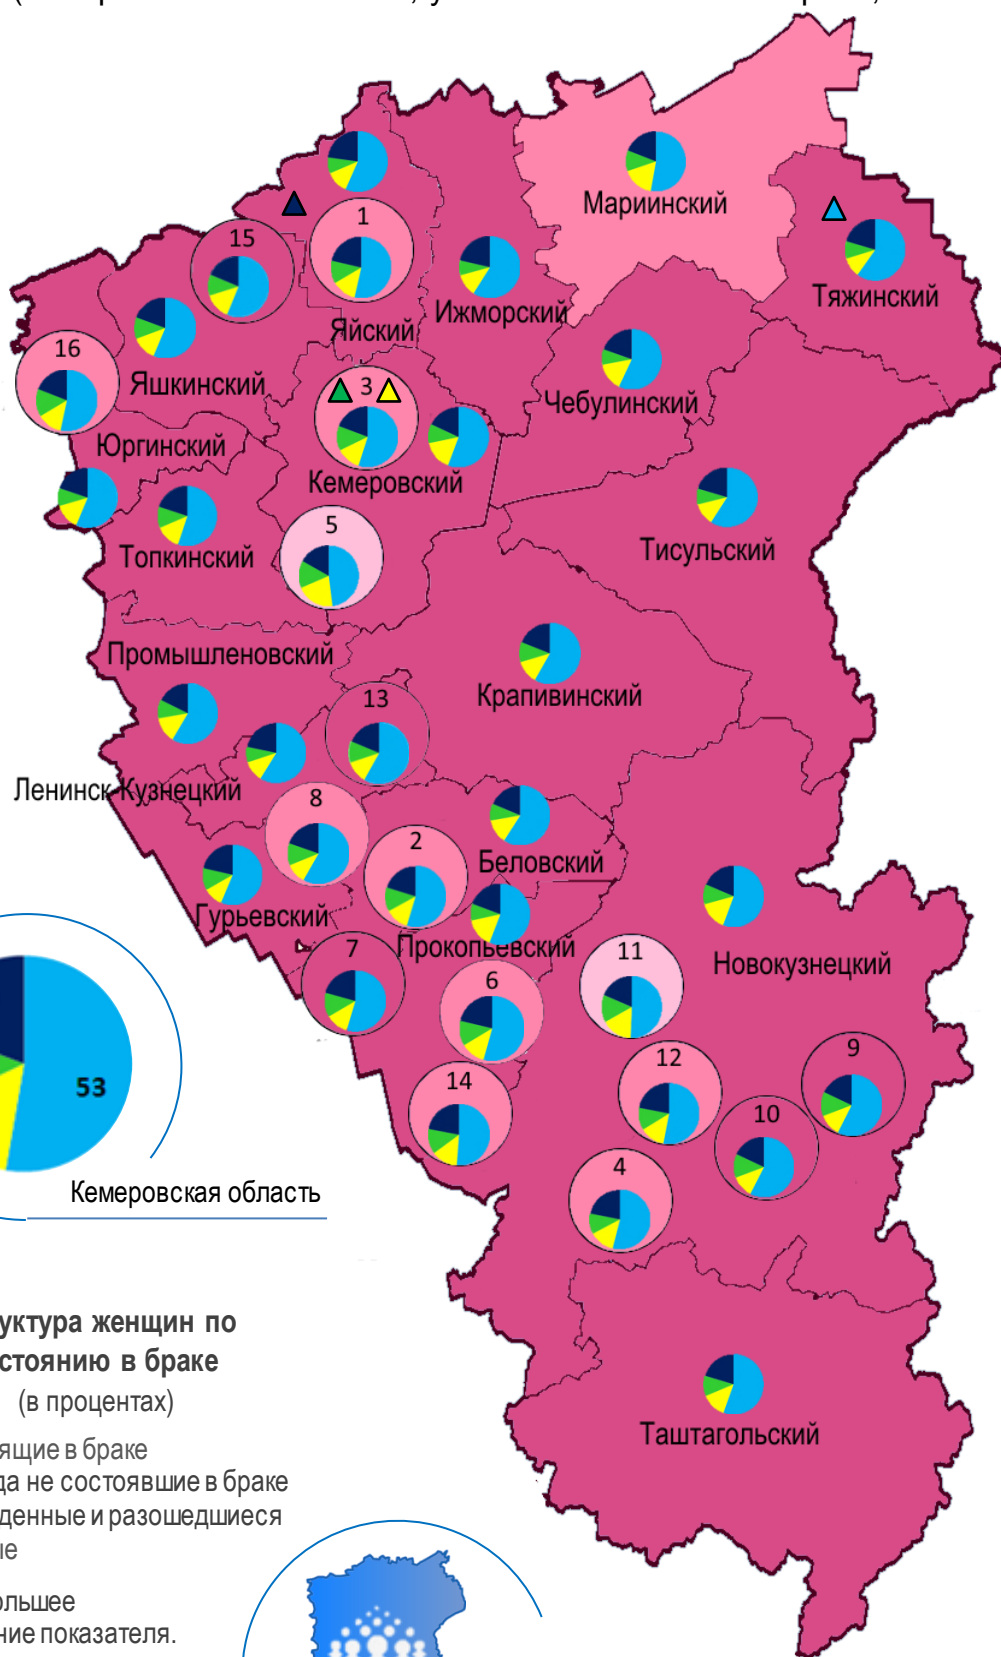

Цифрами обозначены городские округа:

- 1 Анжеро-Судженский
- 2 Беловский
- 3 Березовский
- 4 Калтанский
- 5 Кемеровский
- 6 Киселевский
- 7 Краснобродский
- 8 Ленинск-Кузнецкий
- 9 Междуреченский
- 10 Мысковский
- 11 Новокузнецкий
- 12 Осинниковский
- 13 Полысаевский
- 14 Прокопьевский
- 15 Тайгинский
- 16 Юргинский

Структура населения, состоящего в браке по типам браков (в процентах)

- – Зарегистрированные
- – Незарегистрированные

△ – Наибольшее значение показателя.

Процентов

- от 54 до 57
- от 57,1 до 61,0
- от 61,1 до 65,0

Найди себя на карте Кузбасса!

Доля женщин, состоящих в браке

(в возрасте 16 лет и более, указавших состояние в браке, на 14 октября 2010г.)

Цифрами обозначены городские округа:

- 1 Анжеро-Судженский
- 2 Беловский
- 3 Березовский
- 4 Калтанский
- 5 Кемеровский
- 6 Киселевский
- 7 Краснобродский
- 8 Ленинск-Кузнецкий
- 9 Междуреченский
- 10 Мысковский
- 11 Новокузнецкий
- 12 Осинниковский
- 13 Полысаевский
- 14 Прокопьевский
- 15 Тайгинский
- 16 Юргинский

Найди себя на карте Кузбасса!

Доля мужчин, состоящих в браке

(в возрасте 16 лет и более, указавших состояние в браке, на 14 октября 2010г.)

Цифрами обозначены городские округа:

- 1 Анжеро-Судженский
- 2 Беловский
- 3 Березовский
- 4 Калтанский
- 5 Кемеровский
- 6 Киселевский
- 7 Краснобродский
- 8 Ленинск-Кузнецкий
- 9 Междуреченский
- 10 Мысковский
- 11 Новокузнецкий
- 12 Осинниковский
- 13 Полысаевский
- 14 Прокопьевский
- 15 Тайгинский
- 16 Юргинский